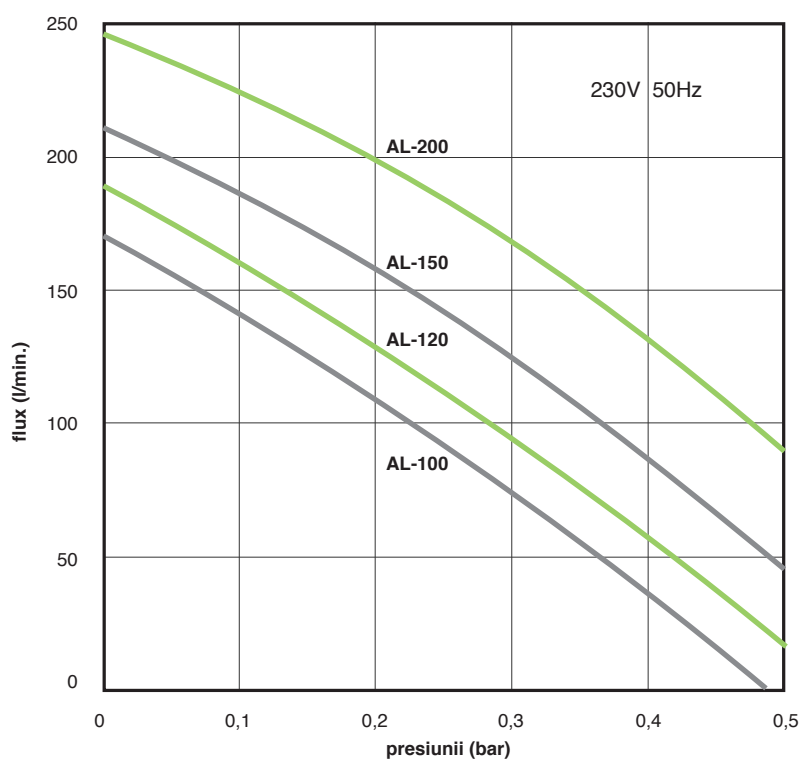

## ALITA\_pompe cu aer liniare

standard modele AL-100, AL-120, AL-150, AL- 200

Model	AL-100	AL-120	AL-150	AL-200
Max. putere	120 W	124 W	160 W	261 W
Zgomot	41 dB	42 dB	44 dB	45 dB
Greutate	8.3 kg	8.3 kg	10.1 kg	10.1 kg
Mufă $\varnothing$	18 mm		18 mm	
Pres. max. lucru	260 mbar			
Putere (Pres. max. lucru)	78 W	97 W	110 W	125 W
Tensiune, frecvență	230V 50Hz			
Protecția IP	IP54			
Dimensiuni Lung. x Lăț. x În.	248 mm x 205 mm x 245 mm			

Cele cu fază unică sunt concepute la o toleranță de  $\pm 5\%$ . Informațiile prezentate se bazează pe rezultatele testelor pentru o unitate nominală. Specificațiile pot fi schimbate fără notificare prealabilă.