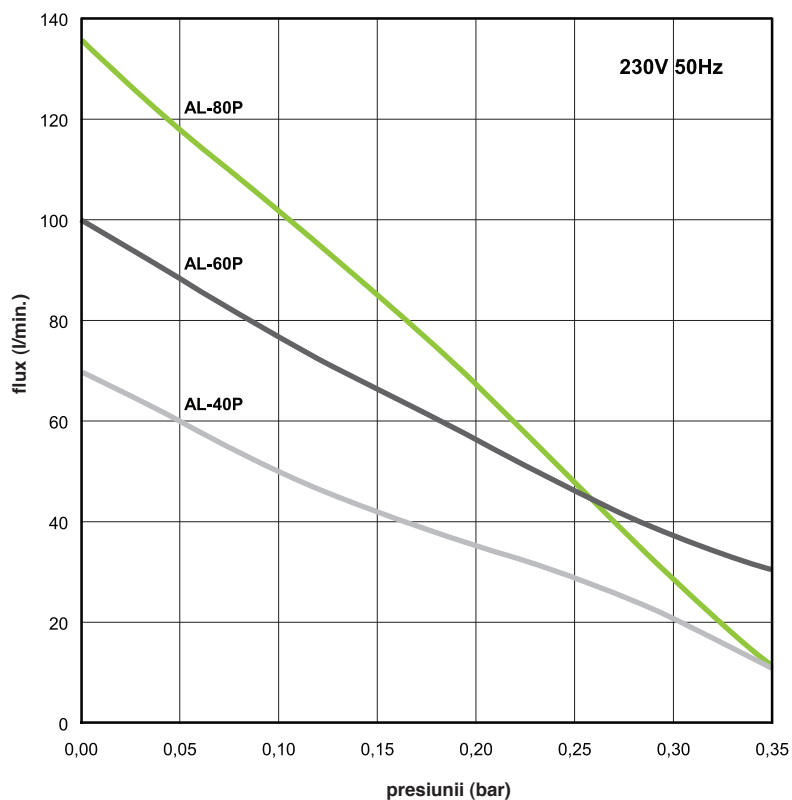

**ALITA\_pompe cu aer liniare**  
standard modele **AL-40, AL-60, AL-80**

Model	AL-40	AL-60	AL-80
Max. putere	48 W	72 W	86 W
Zgomot	36 dB	38 dB	39 dB
Greutate	5.6 kg	6.5 kg	6.5 kg
Mufă ø	18 mm		
Pres. max. lucru	220 mbar		
Putere (Pres. max. lucru)	40 W	50 W	52 W
Tensiune, frecvență	230V 50Hz		
Protecția IP	IP54		
Dimensiuni Lung. x Lăț. x În.	205 mm x 173 mm x 202 mm		

Cele cu fază unică sunt concepute la o toleranță de + / - 5%. Informațiile prezentate se bazează pe rezultatele testelor pentru o unitate nominală. Specificațiile pot fi schimbate fără notificare prealabilă.