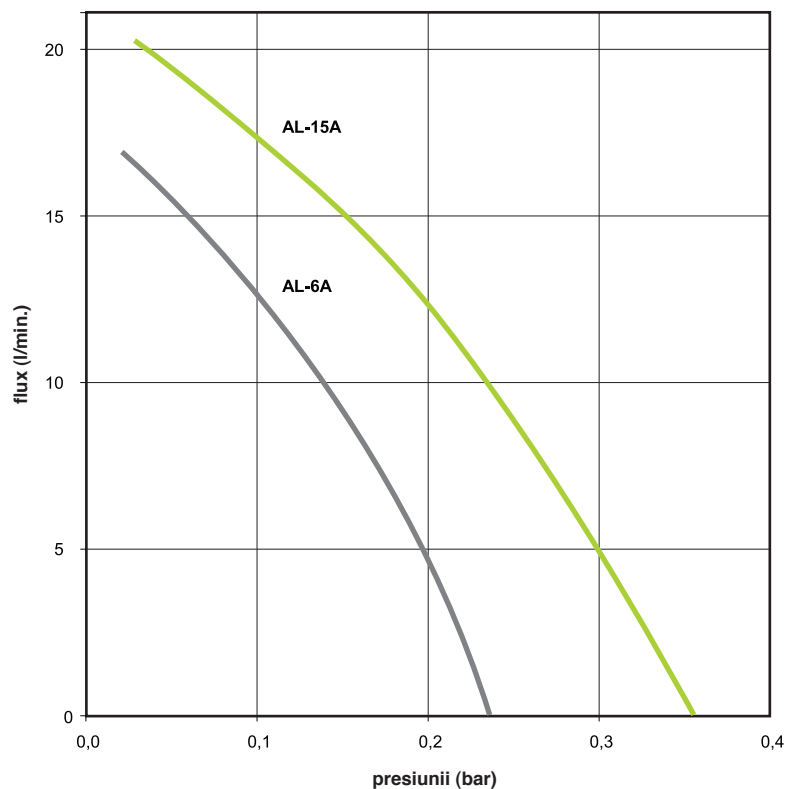

ALITA_pompe cu aer liniare

Modele pentru presiune
AL-6A, AL-15AModele pentru presiune și vid
AL-6SA, AL-15SA

Model	AL-6A/AL-6SA	AL-15/AL-15SA
Energie	0,1 A	0,2 A
Putere	13 W	26 W
Zgomot	27 dB	29 dB
Greutate	2,4 kg	2,4 kg
Pres. max. lucru	100 mbar	
Dimensiuni Lung. x Lăț. x În	150 mm x 130 mm x 111 mm	
Tensiune, frecvență	230V 50Hz	
Protecția IP	IP54	

Cele cu fază unică sunt concepute la o toleranță de + / - 5%. Informațiile prezentate se bazează pe rezultatele testelor pentru o unitate nominală. Specificațiile pot fi schimbate fără notificare prealabilă.